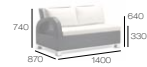

200124 (Left) Edge Corner Sofa

200124 - 201   200124 - 205   200124 - 209   200124 - 213